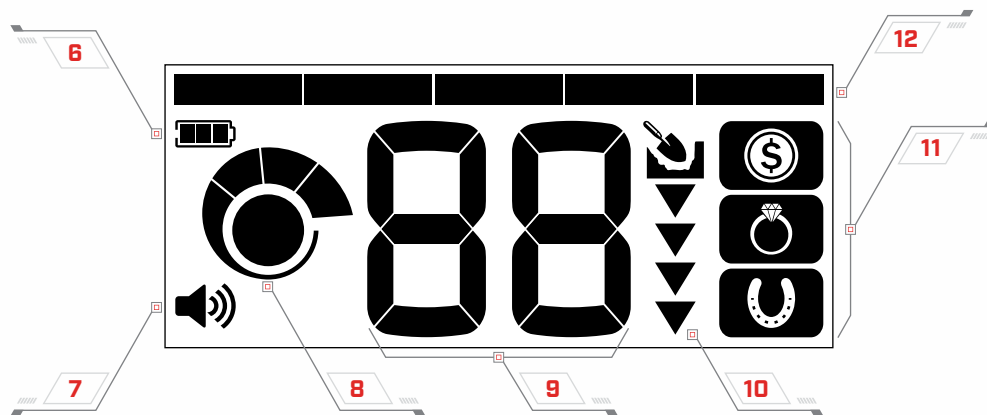

TẤT CẢ KIM LOẠI

Phát hiện tất cả các đối tượng kim loại bao gồm cả sắt.

ĐIỀU KHIỂN

HIỂN THỊ

ĐIỀU KHIỂN

- | | |
|-----------------------|------------------------------|
| 1 BẬT/TẮT NGUỒN | 4 CHẾ ĐỘ TÌM KIẾM |
| 2 ĐIỀU CHỈNH ÂM LƯỢNG | 5 CHỈ DẪN NHẬN BIẾT MỤC TIÊU |
| 3 ĐIỀU CHỈNH ĐỘ NHAY | |

HIỂN THỊ

- | | |
|-----------------------------|-----------------------------|
| 6 MỨC PIN | 10 ĐO ĐỘ SÂU |
| 7 MỨC ÂM LƯỢNG | 11 CÁC CHẾ ĐỘ TÌM KIẾM |
| 8 MỨC ĐỘ NHAY | 12 HIỆU CHỈNH MẪU PHÂN BIỆT |
| 9 CHỮ SỐ NHẬN BIẾT MỤC TIÊU | |